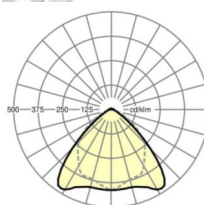

параметры

номер заказа	19510026430
код EAN	4020863436521
номер таможенного тарифа	94051190
Знак прохождения контроля	IP 20, класс защиты I, ENEC10 VDE, F, HACCP DIN10500/Food/IFS-пригодность для применения/BRC, Indoor, CE
Степень ударопрочности IK	IK03 (-20°C bis 30°C)
Температура окружения	ta -20°C в 30°C
Особые свойства	Готовность к IoT «Ready for IoT»
Гарантийный срок	5 лет
Государственные программы поддержки	BEG - государственные субсидии для энергосберегающих зданий (действительна только для Германии)

электротехника

Балласт	Электронный драйвер DALI2 (1 штука)
Мощность системы	129W
сетевое напряжение	230V/50Hz
автоматический предохранитель (пусковой ток)	10 штук/B10, 16 штук/B16, 16 штук/C10, 27 штук/C16
класс энергосбережения/Источник света	C

Оптика

Оснастка	LED, цветопередача/оттенок света CRI ≥ 80 / 4000K
Допуск для координаты цветности (MacAdam)	3SDCM
Номинальный световой поток	22256lm
Срок службы LED	70000h L80/B10 (Tq 30°C)
светоотдача светильников	173lm/W
Угол излучения	95° (C0) / 95° (C90)
UGR поп./вдоль	24.8 / 26.1

DEEP-LINK

<https://www.regiolum.de/ru/article/19510026430>

Ссылка	LED 22000lm 840
ηLB	100 %
Φ ↓/↑	98 % / 2 %
UGR поп./вдоль	24.8 / 26.1